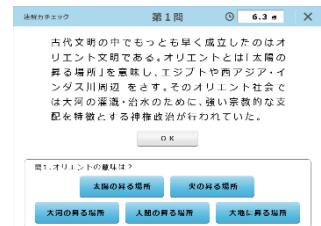

夏の速読国語力太郎講習会！！

読む・考える・覚える力・動体視力・判断力・集中力UP！！

- 対象：年長～社会人
- 時間：1回/30分
- 講習期間：7月1日(月)～8月31日(土)
- 受講料：6,700円+税 / 7回(無料体験1回含む)
※通常、6,700円+税 / 4回
- 受講条件：ひらがな、カタカナが読める方。
- 受講可能校舎：本母校(大学生、社会人も可能)、中野校、鷹丘校、田原校、豊田大林校、豊田浄水校
※豊川校・牟呂校で受講希望の場合は担当講師にご相談ください。
※様々な時間帯で受講できます。ご相談ください！振替も可能です！
例) 毎週水曜日 17:00～17:30